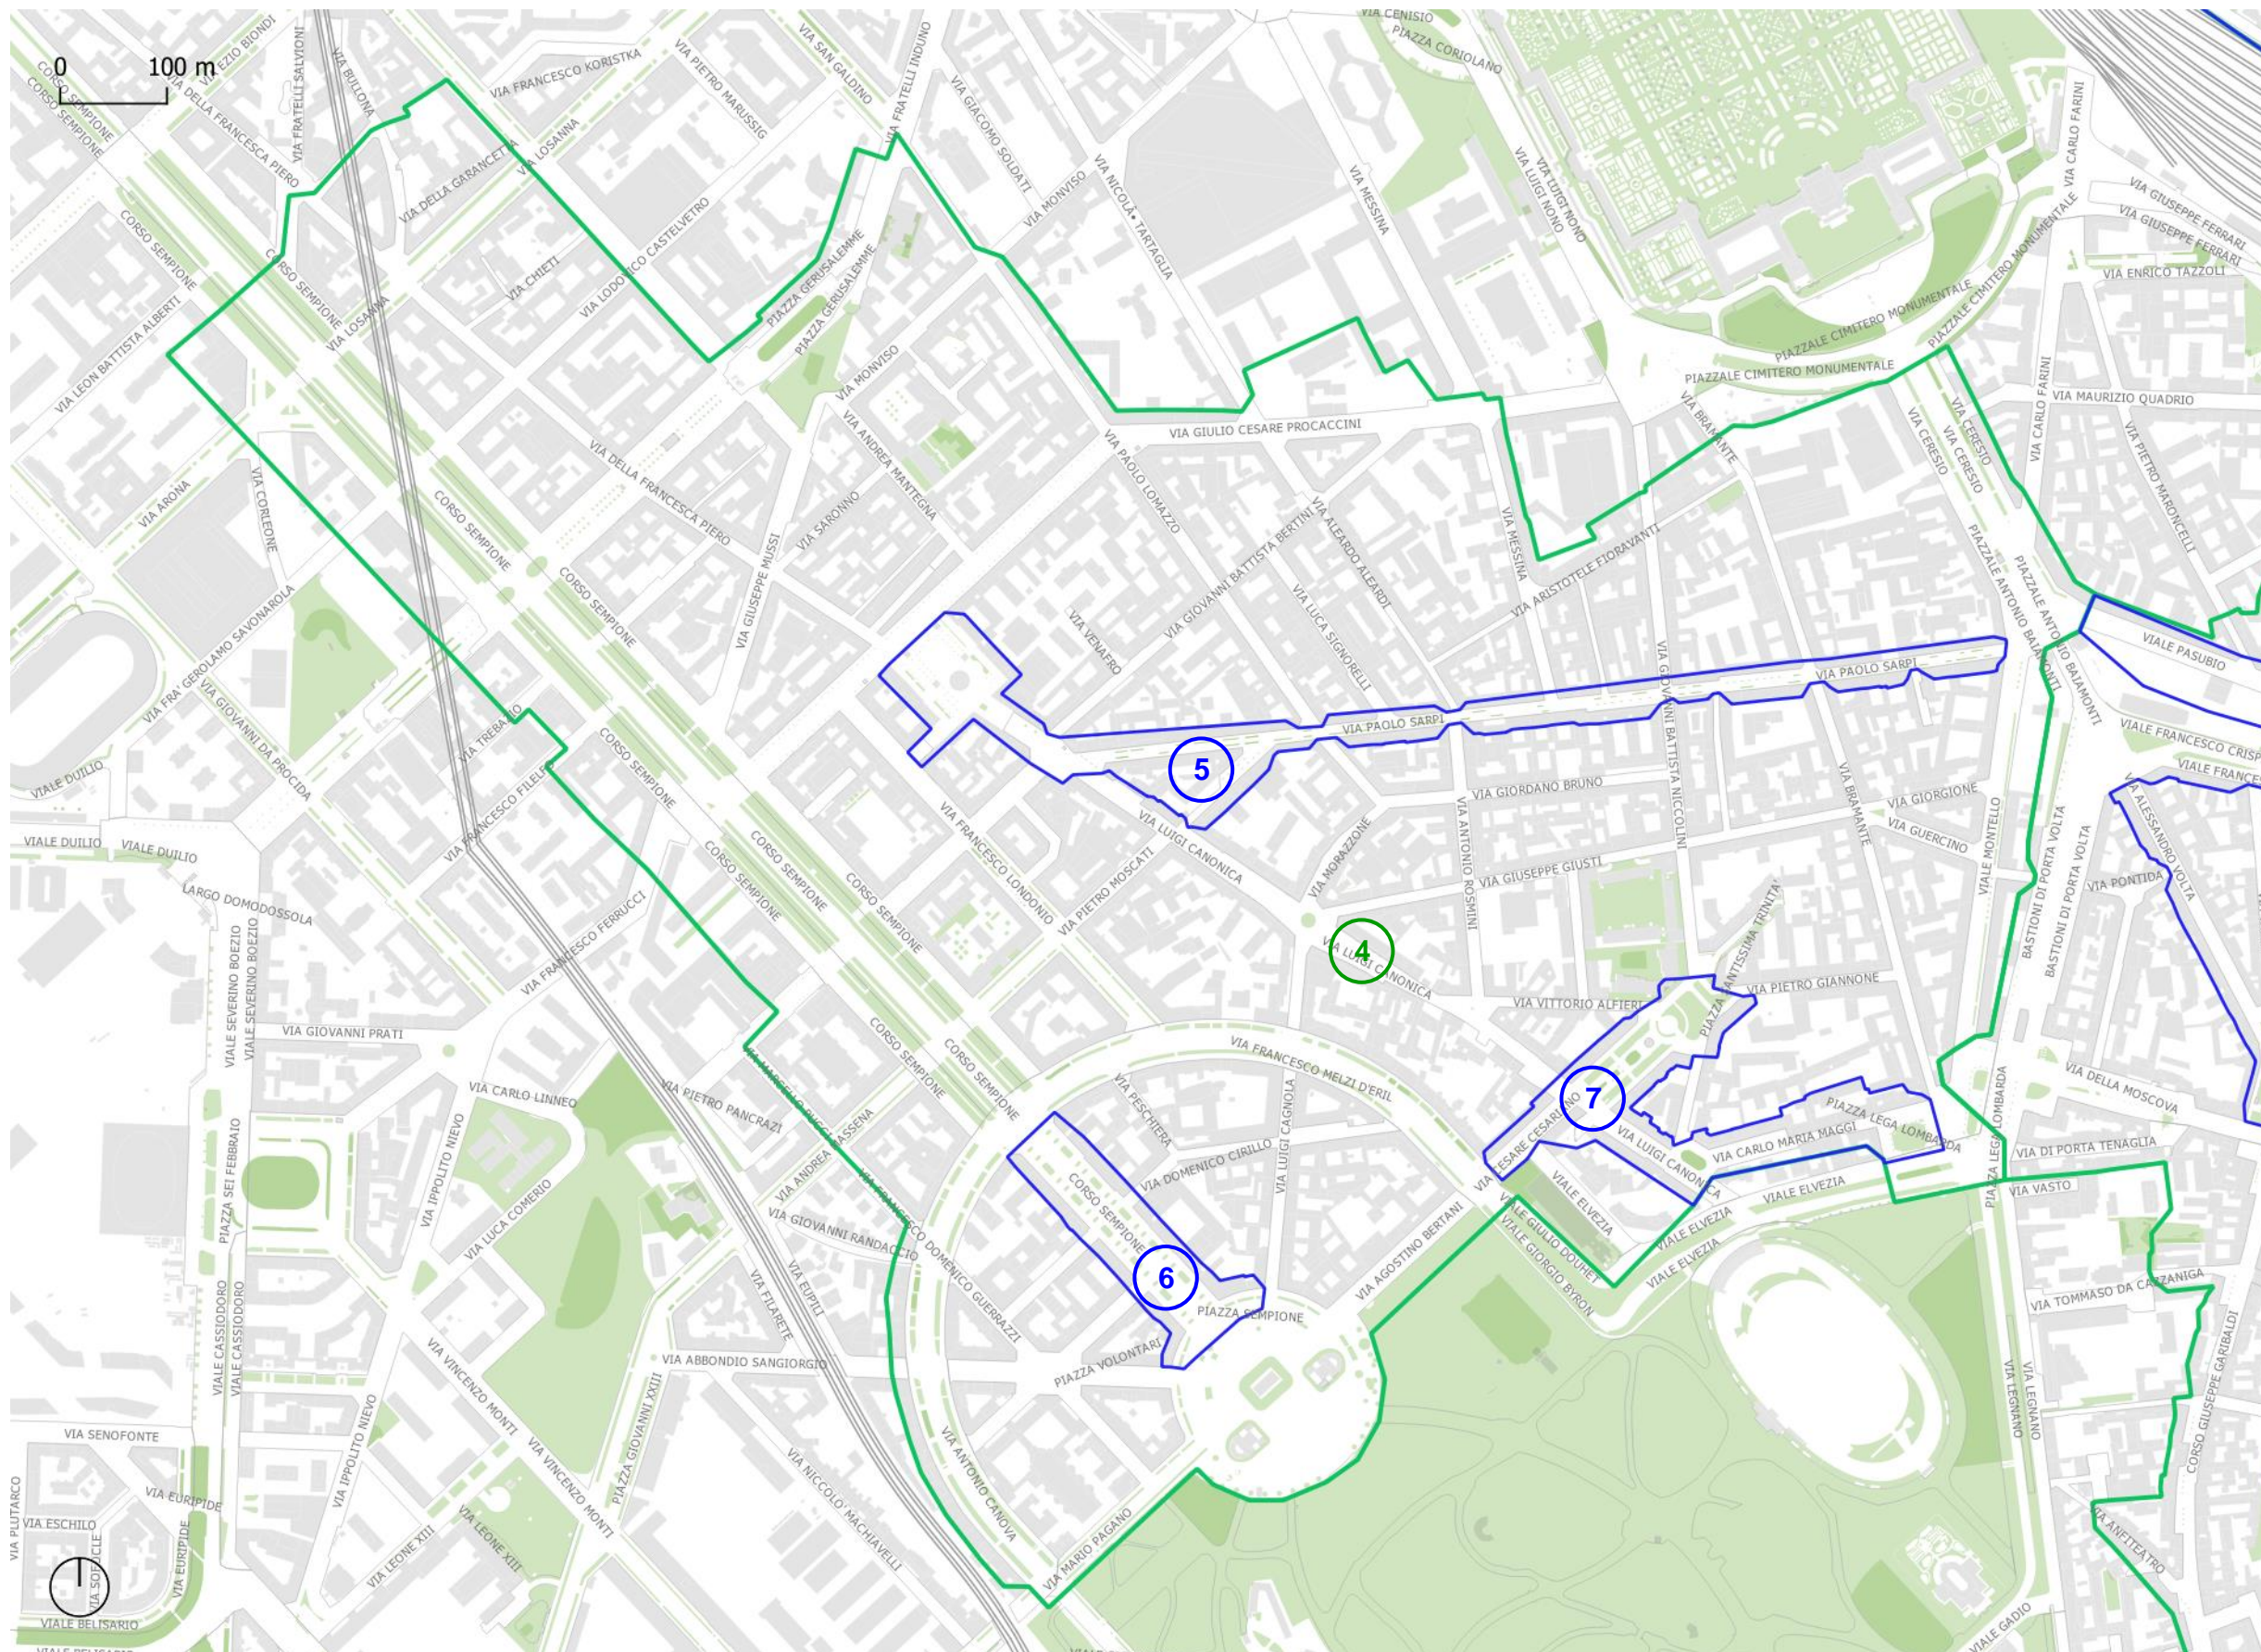

[■] Area Tutela:

① PIAZZA MORBEGNO - VIA VENINI - VIA VARANINI

[■] Area Elevata Tutela:

① NOLO - VIA PADOVA

[■] Area Tutela:

2 LAZZARETTO - VIA MELZO

[■] Area Elevata Tutela:

2 VIA LECCO - LARGO BELLINTANI - VIA PALAZZI LAZZARO- VIA TADINO - VIA CASTALDI PANFILO

[■] Area Elevata Tutela:

3 VIA MELZO - VIA LAMBRO - VIA MALPIGHI MARCELLO

[■] Area Tutela:

4 SARPI - ARCO DELLA PACE

[■] Area Elevata Tutela:

5 VIA PAOLO SARPI - VIA LUIGI CANONICA - VIA SABATELLI LUIGI - PIAZZA GRAMSCI ANTONIO

[■] Area Elevata Tutela:

6 ARCO DELLA PACE - CORSO SEMPIONE

[■] Area Elevata Tutela:

7 VIA CESARIANO CESARE - PIAZZA SANTISSIMA TRINITA' - VIA MAGGI

MILANO: SARPI - ARCO DELLA PACE (■ tutela) - VIA PAOLO SARPI - VIA LUIGI CANONICA - VIA SABATELLI LUIGI - PIAZZA GRAMSCI ANTONIO / ARCO DELLA PACE - CORSO SEMPIONE / VIA CESARIANO CESARE - PIAZZA SANTISSIMA TRINITA' - VIA MAGGI (■ elevata tutela)

[■] Area Tutela:

5 COMO - GARIBALDI

[■] Area Elevata Tutela:

8 CORSO COMO - VIALE PASUBIO - PIAZZA 25 APRILE

[■] Area Elevata Tutela:

9 VIA VOLTA - CORSO GARIBALDI

[■] Area Elevata Tutela:

10 VIA BRERA - VIA FIORI CHIARI - VIA MADONNINA - PIAZZA DEL CARMINE