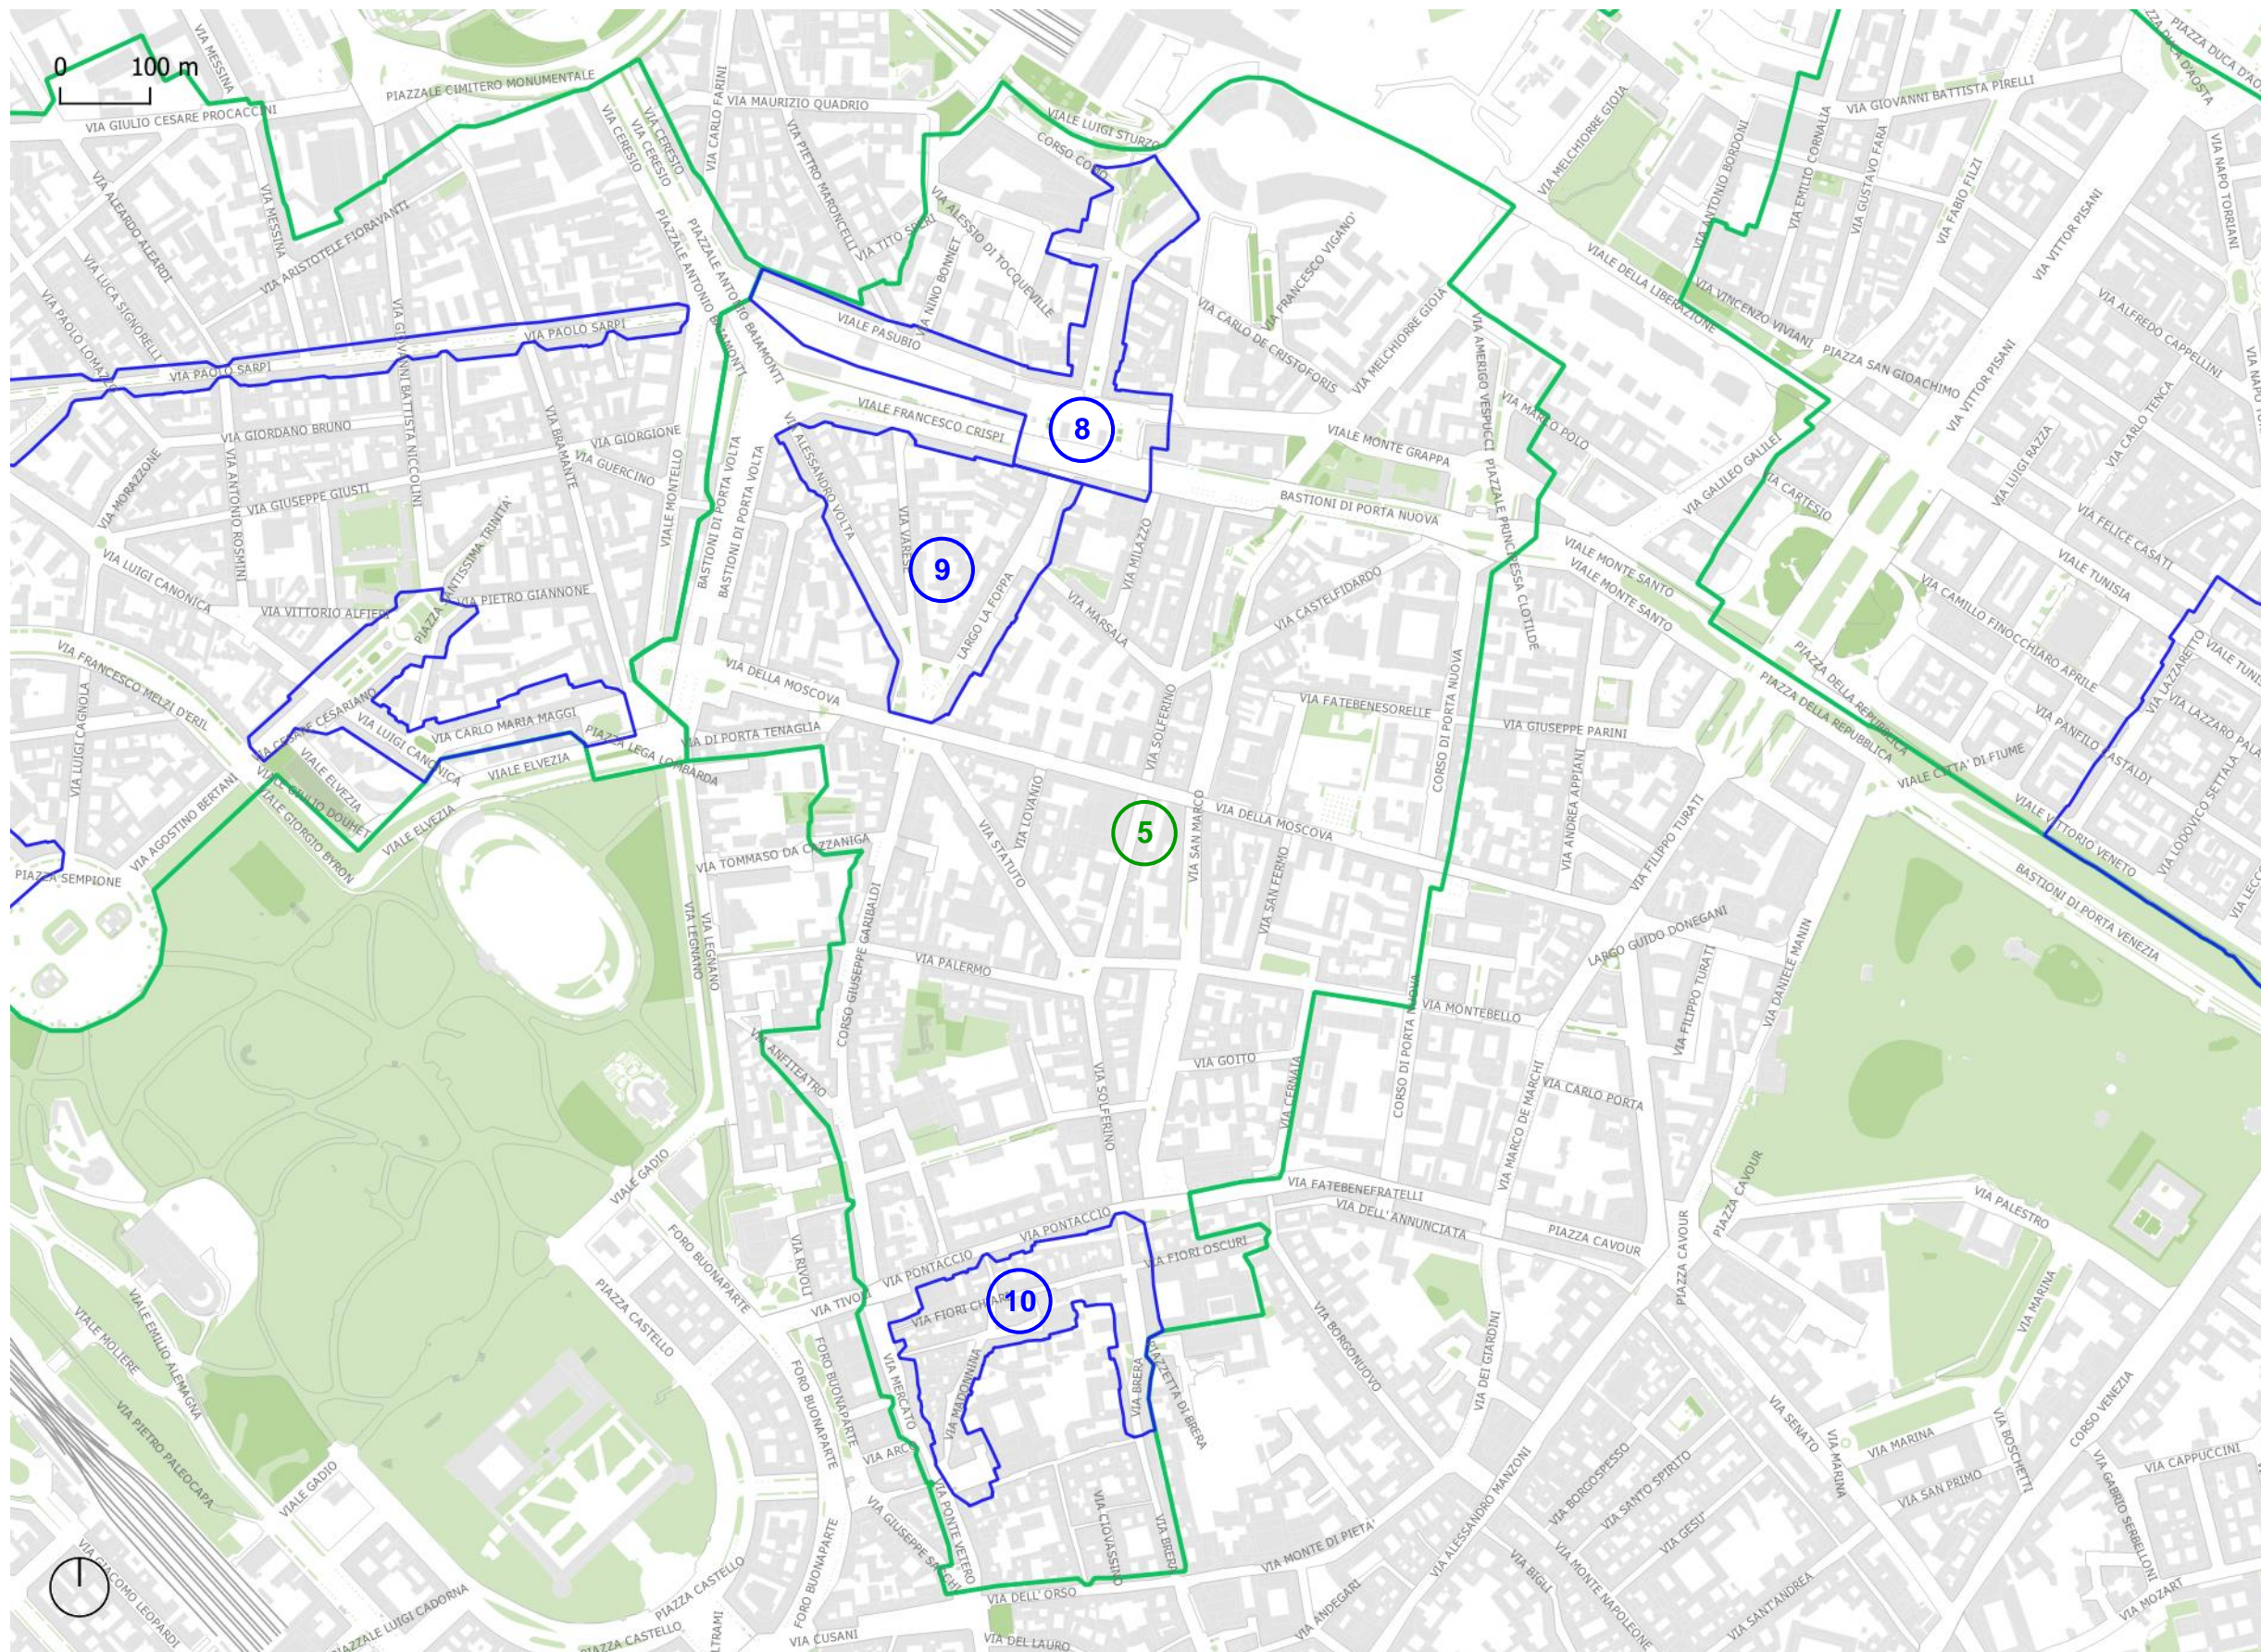

[■] Area Tutela:

① PIAZZA MORBEGNO - VIA VENINI - VIA VARANINI

[■] Area Elevata Tutela:

① NOLO - VIA PADOVA

[■] Area Tutela:

2 LAZZARETTO - VIA MELZO

[■] Area Elevata Tutela:

2 VIA LECCO - LARGO BELLINTANI - VIA PALAZZI LAZZARO- VIA TADINO - VIA CASTALDI PANFILO

[■] Area Elevata Tutela:

3 VIA MELZO - VIA LAMBRO - VIA MALPIGHI MARCELLO

[■] Area Tutela:

4 SARPI - ARCO DELLA PACE

[■] Area Elevata Tutela:

5 VIA PAOLO SARPI - VIA LUIGI CANONICA - VIA SABATELLI LUIGI - PIAZZA GRAMSCI ANTONIO

[■] Area Elevata Tutela:

6 ARCO DELLA PACE - CORSO SEMPIONE

[■] Area Elevata Tutela:

7 VIA CESARIANO CESARE - PIAZZA SANTISSIMA TRINITA' - VIA MAGGI

MILANO: SARPI - ARCO DELLA PACE (■ tutela) - VIA PAOLO SARPI - VIA LUIGI CANONICA - VIA SABATELLI LUIGI - PIAZZA GRAMSCI ANTONIO / ARCO DELLA PACE - CORSO SEMPIONE / VIA CESARIANO CESARE - PIAZZA SANTISSIMA TRINITA' - VIA MAGGI (■ elevata tutela)

[■] Area Tutela:

5 COMO - GARIBALDI

[■] Area Elevata Tutela:

8 CORSO COMO - VIALE PASUBIO - PIAZZA 25 APRILE

[■] Area Elevata Tutela:

9 VIA VOLTA - CORSO GARIBALDI

[■] Area Elevata Tutela:

10 VIA BRERA - VIA FIORI CHIARI - VIA MADONNINA - PIAZZA DEL CARMINE