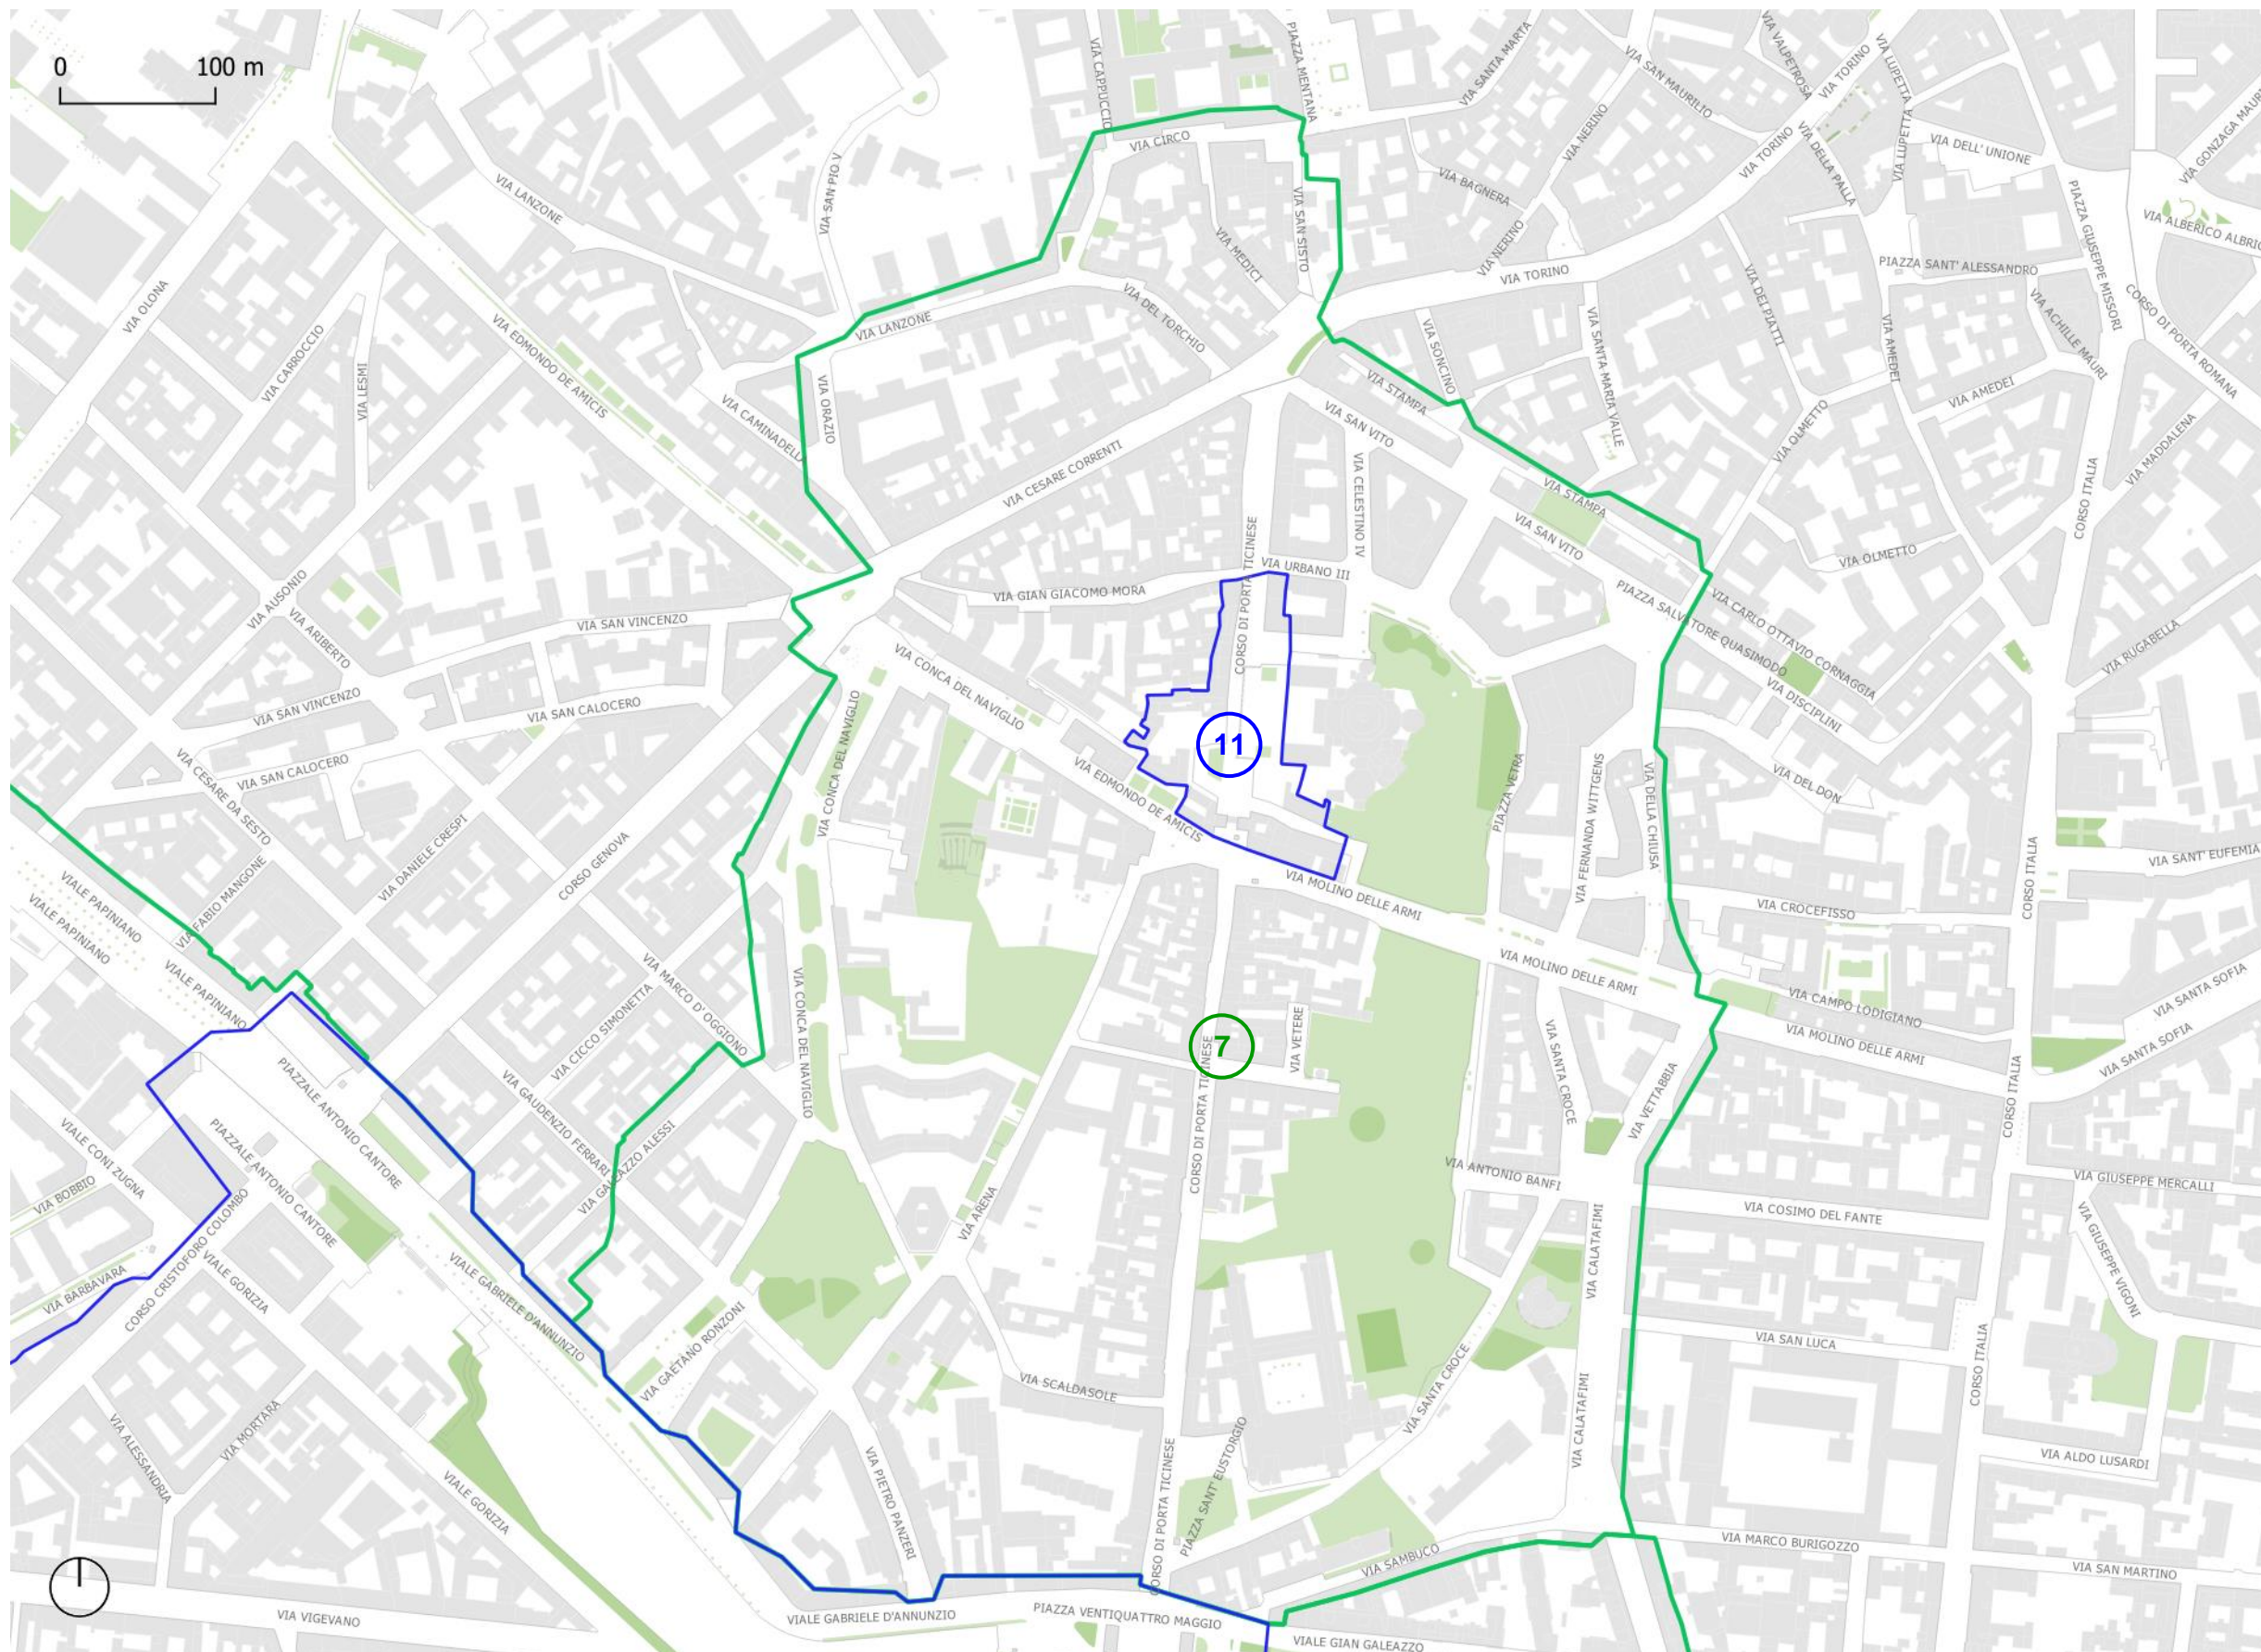

[■] Area Elevata Tutela:

6 ARCO DELLA PACE - CORSO SEMPIONE

[■] Area Elevata Tutela:

7 VIA CESARIANO CESARE - PIAZZA SANTISSIMA TRINITA' - VIA MAGGI

MILANO: SARPI - ARCO DELLA PACE (■ tutela) - VIA PAOLO SARPI - VIA LUIGI CANONICA - VIA SABATELLI LUIGI - PIAZZA GRAMSCI ANTONIO / ARCO DELLA PACE - CORSO SEMPIONE / VIA CESARIANO CESARE - PIAZZA SANTISSIMA TRINITA' - VIA MAGGI (■ elevata tutela)

[■] Area Tutela:

5 COMO - GARIBALDI

[■] Area Elevata Tutela:

8 CORSO COMO - VIALE PASUBIO - PIAZZA 25 APRILE

[■] Area Elevata Tutela:

9 VIA VOLTA - CORSO GARIBALDI

[■] Area Elevata Tutela:

10 VIA BRERA - VIA FIORI CHIARI - VIA MADONNINA - PIAZZA DEL CARMINE

- [■] Area Tutela:
- 7 PORTA TICINESE
- [■] Area Elevata Tutela:
- 11 COLONNE DI SAN LORENZO